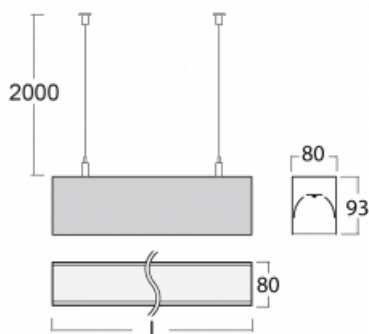

Svítidlo

Lina80

05-500K-40GEM/830, S

EPD®

Svítidla Lina80 s praktickým L-click systémem představují elegantní klasiku lineárních svítidel s dobrými světelnými parametry, které v závěsné, přisazené a nástěnné variantě padnou téměř každému prostoru. Osvětlení Lina80 je správné řešení pro obchodní, společenské či kulturní prostory i domácnosti a restaurace. S technologií Tunable White nastavíte teplotu bílé barvy podle denní doby. Svítidlo tak poskytuje optimální světlo, při kterém se lépe zaměříte a soustředíte na práci. Vybírat si můžete taktéž z přímého či přímo-nepřímého typu vyzařování.

Technický výkres

Typ montáže	Závěsné
Typ vyzařování	Přímé
Tvar svítidla	Lineární
Barva svítidla	Stříbrná
Materiál	Hliník
Životnost	L90/B50 60 000 hodin
Záruka	60 měsíců
Popis svítidla	Svítidlo závěsné
Rozměry	2249 mm × 80 mm × 93 mm
Světelný zdroj	LED MODUL
Druh optiky	Opálový difusor
Světelný tok*	4060 lm ± 10 %
Teplota chromatičnosti	3000 K teplá bílá
Měrný výkon	137 lm/W
MacAdam zdroje	2
Index podání barev	80
UGR max. X=4H Y=8H, ρ=70,50,20	23.4
Příkon svítidla	29.6 W ± 10 %
Zapojení svítidla	Elektronický předřadník nestmívatelný s 1h nouzí
Elektrické napětí	220-240V
Frekvence	50/60Hz