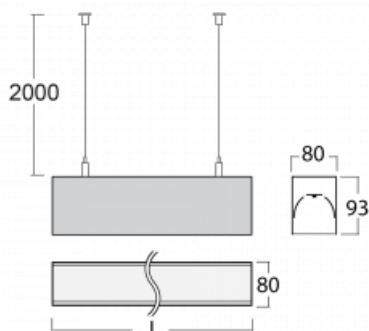

Svítidlo

Lina80

05-500K-40GEE/840, B

EPD®

Svítidla Lina80 s praktickým L-click systémem představují elegantní klasiku lineárních svítidel s dobrými světelnými parametry, které v závěsné, přisazené a nástěnné variantě padnou téměř každému prostoru. Osvětlení Lina80 je správné řešení pro obchodní, společenské či kulturní prostory i domácnosti a restaurace. S technologií Tunable White nastavíte teplotu bílé barvy podle denní doby. Svítidlo tak poskytuje optimální světlo, při kterém se lépe zaměříte a soustředíte na práci. Vybírat si můžete taktéž z přímého či přímo-nepřímého typu vyzařování.

Technický výkres

Typ montáže	Závěsné
Typ vyzařování	Přímé
Tvar svítidla	Lineární
Barva svítidla	Černá
Materiál	Hliník
Životnost	L90/B50 60 000 hodin
Záruka	5 let
Popis svítidla	Svítidlo závěsné
Rozměry	2249 mm × 80 mm × 93 mm
Hmotnost	9,4 kg
Světelný zdroj	LED MODUL
Druh optiky	Opálový difusor
Světelný tok*	4270 lm
Teplota chromatičnosti	4000 K studená bílá
Měrný výkon	144 lm/W
MacAdam zdroje	2
Index podání barev	80
UGR max. X=4H Y=8H, ρ=70,50,20	23,6
Příkon svítidla*	29,6 W
Zapojení svítidla	ON/OFF
Elektrické napětí	220-240V
Frekvence	50/60Hz