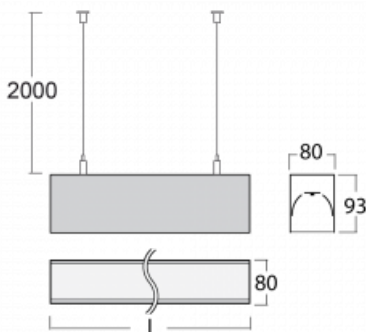

Svítidlo

Lina80

05-500K-40GED/840, W

EPD®

Svítidla Lina80 s praktickým L-click systémem představují elegantní klasiku lineárních svítidel s dobrými světelnými parametry, které v závěsné, přisazené a nástěnné variantě padnou téměř každému prostoru. Osvětlení Lina80 je správné řešení pro obchodní, společenské či kulturní prostory i domácnosti a restaurace. S technologií Tunable White nastavíte teplotu bílé barvy podle denní doby. Svítidlo tak poskytuje optimální světlo, při kterém se lépe zaměříte a soustředíte na práci. Vybírat si můžete taktéž z přímého či přímo-nepřímého typu vyzařování.

Technický výkres

Typ montáže	Závěsné
Typ vyzařování	Přímé
Tvar svítidla	Lineární
Barva svítidla	Bílá
Materiál	Hliník
Životnost	L90/B50 60 000 hodin
Záruka	5 let
Popis svítidla	Svítidlo závěsné
Rozměry	2249 mm × 80 mm × 93 mm
Světelný zdroj	LED MODUL
Druh optiky	Opálový difusor
Světelný tok*	4270 lm
Teplota chromatičnosti	4000 K studená bílá
Měrný výkon	144 lm/W
MacAdam zdroje	2
Index podání barev	80
UGR max. X=4H Y=8H, ρ=70,50,20	23.6
Příkon svítidla*	29.6 W
Zapojení svítidla	DALI
Elektrické napětí	220-240V
Frekvence	50/60Hz