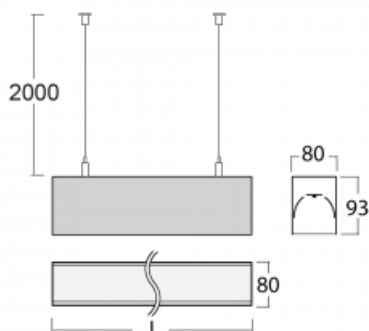

## Technický výkres

Typ montáže	Závěsné
Typ vyzařování	Přímé
Tvar svítidla	Lineární
Barva svítidla	Stříbrná
Materiál	Hliník
Životnost	L90/B50 60 000 hodin
Záruka	5 let
Popis svítidla	Svítidlo závěsné
Rozměry	2249 mm × 80 mm × 93 mm
Světelný zdroj	LED MODUL
Druh optiky	Opálový difusor
Světelný tok*	4270 lm
Teplota chromatičnosti	4000 K studená bílá
Měrný výkon	144 lm/W
MacAdam zdroje	2
Index podání barev	80
UGR max. X=4H Y=8H, ρ=70,50,20	23.6
Příkon svítidla*	29.6 W
Zapojení svítidla	DALI
Elektrické napětí	220-240V
Frekvence	50/60Hz