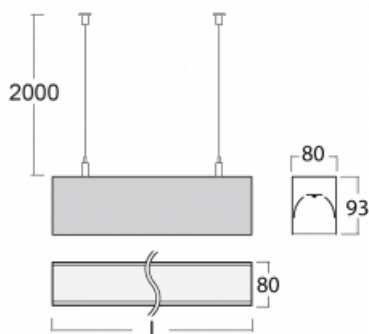

## Technický výkres

Typ montáže	Závěsné
Typ vyzařování	Přímé
Tvar svítidla	Lineární
Barva svítidla	Černá
Materiál	Hliník
Životnost	L80/B10 70 000 hodin
Záruka	60 měsíců
Popis svítidla	Svítidlo závěsné
Rozměry	1969 mm × 80 mm × 93 mm
Světelný zdroj	LED MODUL
Druh optiky	Opálový difusor
Světelný tok*	8930 lm ± 10 %
Teplota chromatičnosti	3000 K teplá bílá
Měrný výkon	116 lm/W
MacAdam zdroje	2
Index podání barev	80
UGR max. X=4H Y=8H, ρ=70,50,20	26.6
Příkon svítidla	76.7 W ± 10 %
Zapojení svítidla	Stmívatelné DALI nebo tlačítkem
Elektrické napětí	220-240V
Frekvence	50/60Hz