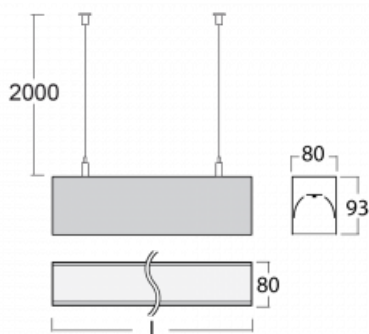

Svítidlo

Lina80

05-500K-35GGM3/840, W

EPD®

Svítidla Lina80 s praktickým L-click systémem představují elegantní klasiku lineárních svítidel s dobrými světelnými parametry, které v závěsné, přisazené a nástěnné variantě padnou téměř každému prostoru. Osvětlení Lina80 je správné řešení pro obchodní, společenské či kulturní prostory i domácnosti a restaurace. S technologií Tunable White nastavíte teplotu bílé barvy podle denní doby. Svítidlo tak poskytuje optimální světlo, při kterém se lépe zaměříte a soustředíte na práci. Vybírat si můžete taktéž z přímého či přímo-nepřímého typu vyzařování.

Technický výkres

Typ montáže	Závěsné
Typ vyzařování	Přímé
Tvar svítidla	Lineární
Barva svítidla	Bílá
Materiál	Hliník
Životnost	L90/B50 60 000 hodin
Záruka	60 měsíců
Popis svítidla	Svítidlo závěsné
Rozměry	1969 mm × 80 mm × 93 mm
Světelný zdroj	LED MODUL
Druh optiky	Opálový difusor
Světelný tok*	5720 lm ± 10 %
Teplota chromatičnosti	4000 K studená bílá
Měrný výkon	132 lm/W
MacAdam zdroje	2
Index podání barev	80
UGR max. X=4H Y=8H, ρ=70,50,20	25
Příkon svítidla	43.4 W ± 10 %
Zapojení svítidla	Elektronický předřadník nestmívatelný s 3h nouzí
Elektrické napětí	220-240V
Frekvence	50/60Hz