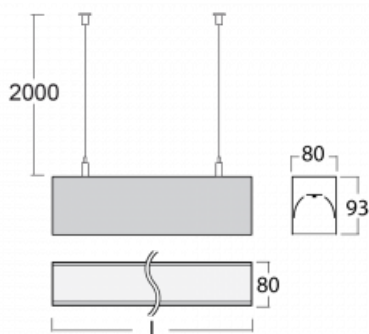

## Technický výkres

Typ montáže	Závěsné
Typ vyzařování	Přímé
Tvar svítidla	Lineární
Barva svítidla	Černá
Materiál	Hliník
Životnost	L90/B50 60 000 hodin
Záruka	60 měsíců
Popis svítidla	Svítidlo závěsné
Rozměry	1969 mm × 80 mm × 93 mm
Světelný zdroj	LED MODUL
Druh optiky	Opálový difusor
Světelný tok*	5720 lm ± 10 %
Teplota chromatičnosti	4000 K studená bílá
Měrný výkon	132 lm/W
MacAdam zdroje	2
Index podání barev	80
UGR max. X=4H Y=8H, ρ=70,50,20	25
Příkon svítidla	43.4 W ± 10 %
Zapojení svítidla	Elektronický předřadník nestmívatelný s 3h nouzí
Elektrické napětí	220-240V
Frekvence	50/60Hz