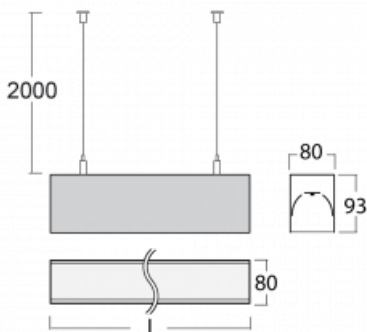

# Lina80

05-500K-35GGM3/840, B

EPD®

Svítidla Lina80 s praktickým L-click systémem představují elegantní klasiku lineárních svítidel s dobrými světelnými parametry, které v závěsné, přisazené a nástěnné variantě padnou téměř každému prostoru. Osvětlení Lina80 je správné řešení pro obchodní, společenské či kulturní prostory i domácnosti a restaurace. S technologií Tunable White nastavíte teplotu bílé barvy podle denní doby. Svítidlo tak poskytuje optimální světlo, při kterém se lépe zaměříte a soustředíte na práci. Vybírat si můžete taktéž z přímého či přímo-nepřímého typu vyzařování.

## Technický výkres

Typ montáže	Závěsné
Typ vyzařování	Přímé
Tvar svítidla	Lineární
Barva svítidla	Černá
Materiál	Hliník
Životnost	L90/B50 60 000 hodin
Záruka	5 let
Popis svítidla	Svítidlo závěsné
Rozměry	1969 mm × 80 mm × 93 mm
Světelný zdroj	LED MODUL
Druh optiky	Opálový difusor
Světelný tok*	5720 lm
Teplota chromatičnosti	4000 K studená bílá
Měrný výkon	132 lm/W
MacAdam zdroje	2
Index podání barev	80
UGR max. X=4H Y=8H, ρ=70,50,20	25
Příkon svítidla*	43.4 W
Zapojení svítidla	ON/OFF + 3h nouze
Elektrické napětí	220-240V
Frekvence	50/60Hz