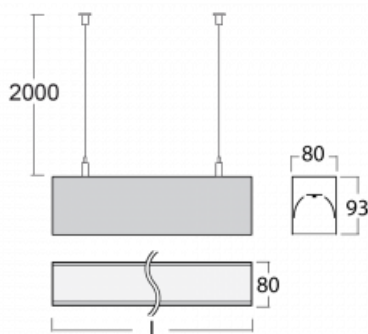

# Lina80

05-500K-35GEM/840, W

EPD®

Svítidla Lina80 s praktickým L-click systémem představují elegantní klasiku lineárních svítidel s dobrými světelnými parametry, které v závěsné, přisazené a nástěnné variantě padnou téměř každému prostoru. Osvětlení Lina80 je správné řešení pro obchodní, společenské či kulturní prostory i domácnosti a restaurace. S technologií Tunable White nastavíte teplotu bílé barvy podle denní doby. Svítidlo tak poskytuje optimální světlo, při kterém se lépe zaměříte a soustředíte na práci. Vybírat si můžete taktéž z přímého či přímo-nepřímého typu vyzařování.

## Technický výkres

Typ montáže	Závěsné
Typ vyzařování	Přímé
Tvar svítidla	Lineární
Barva svítidla	Bílá
Materiál	Hliník
Životnost	L90/B50 60 000 hodin
Záruka	60 měsíců
Popis svítidla	Svítidlo závěsné
Rozměry	1969 mm × 80 mm × 93 mm
Světelný zdroj	LED MODUL
Druh optiky	Opálový difusor
Světelný tok*	3740 lm ± 10 %
Teplota chromatičnosti	4000 K studená bílá
Měrný výkon	144 lm/W
MacAdam zdroje	2
Index podání barev	80
UGR max. X=4H Y=8H, ρ=70,50,20	23.6
Příkon svítidla	25.9 W ± 10 %
Zapojení svítidla	Elektronický předřadník nestmívatelný s 1h nouzí
Elektrické napětí	220-240V
Frekvence	50/60Hz