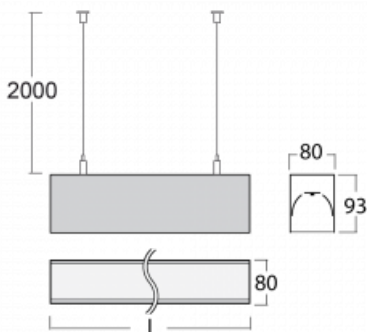

Svítidlo

Lina80

05-500K-35GEM/830, W

EPD®

Svítidla Lina80 s praktickým L-click systémem představují elegantní klasiku lineárních svítidel s dobrými světelnými parametry, které v závěsné, přisazené a nástěnné variantě padnou téměř každému prostoru. Osvětlení Lina80 je správné řešení pro obchodní, společenské či kulturní prostory i domácnosti a restaurace. S technologií Tunable White nastavíte teplotu bílé barvy podle denní doby. Svítidlo tak poskytuje optimální světlo, při kterém se lépe zaměříte a soustředíte na práci. Vybírat si můžete taktéž z přímého či přímo-nepřímého typu vyzařování.

Technický výkres

Typ montáže	Závěsné
Typ vyzařování	Přímé
Tvar svítidla	Lineární
Barva svítidla	Bílá
Materiál	Hliník
Životnost	L90/B50 60 000 hodin
Záruka	60 měsíců
Popis svítidla	Svítidlo závěsné
Rozměry	1969 mm × 80 mm × 93 mm
Světelný zdroj	LED MODUL
Druh optiky	Opálový difusor
Světelný tok*	3560 lm ± 10 %
Teplota chromatičnosti	3000 K teplá bílá
Měrný výkon	137 lm/W
MacAdam zdroje	2
Index podání barev	80
UGR max. X=4H Y=8H, ρ=70,50,20	23.4
Příkon svítidla	25.9 W ± 10 %
Zapojení svítidla	Elektronický předřadník nestmívatelný s 1h nouzí
Elektrické napětí	220-240V
Frekvence	50/60Hz