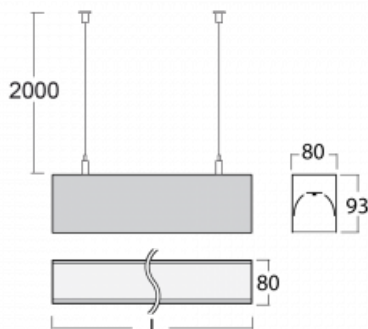

Svítidlo

Lina80

05-500K-35GEE/830, W

EPD®

Svítidla Lina80 s praktickým L-click systémem představují elegantní klasiku lineárních svítidel s dobrými světelnými parametry, které v závěsné, přisazené a nástěnné variantě padnou téměř každému prostoru. Osvětlení Lina80 je správné řešení pro obchodní, společenské či kulturní prostory i domácnosti a restaurace. S technologií Tunable White nastavíte teplotu bílé barvy podle denní doby. Svítidlo tak poskytuje optimální světlo, při kterém se lépe zaměříte a soustředíte na práci. Vybírat si můžete taktéž z přímého či přímo-nepřímého typu vyzařování.

Technický výkres

Typ montáže	Závěsné
Typ vyzařování	Přímé
Tvar svítidla	Lineární
Barva svítidla	Bílá
Materiál	Hliník
Životnost	L90/B50 60 000 hodin
Záruka	5 let
Popis svítidla	Svítidlo závěsné
Rozměry	1969 mm × 80 mm × 93 mm
Světelný zdroj	LED MODUL
Druh optiky	Opálový difusor
Světelný tok*	3560 lm
Teplota chromatičnosti	3000 K teplá bílá
Měrný výkon	137 lm/W
MacAdam zdroje	2
Index podání barev	80
UGR max. X=4H Y=8H, ρ=70,50,20	23.4
Příkon svítidla*	25.9 W
Zapojení svítidla	ON/OFF
Elektrické napětí	220-240V
Frekvence	50/60Hz