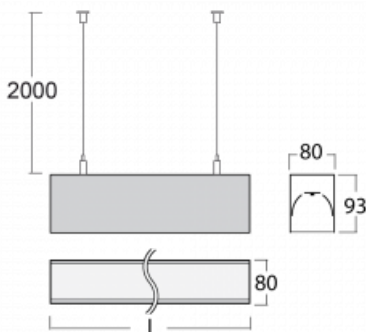

## Technický výkres

Typ montáže	Závěsné
Typ vyzařování	Přímé
Tvar svítidla	Lineární
Barva svítidla	Černá
Materiál	Hliník
Životnost	L80/B10 70 000 hodin
Záruka	5 let
Popis svítidla	Svítidlo závěsné
Rozměry	1688 mm × 80 mm × 93 mm
Světelný zdroj	LED MODUL
Druh optiky	Opálový difusor
Světelný tok*	8030 lm
Teplota chromatičnosti	4000 K studená bílá
Měrný výkon	122 lm/W
MacAdam zdroje	2
Index podání barev	80
UGR max. X=4H Y=8H, ρ=70,50,20	26.7
Příkon svítidla*	65.7 W
Zapojení svítidla	Další druhy stmívání
Elektrické napětí	220-240V
Frekvence	50/60Hz