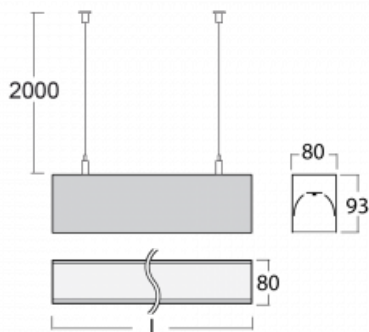

Svítidlo

Lina80

05-500K-30GHE/830, W

EPD®

Svítidla Lina80 s praktickým L-click systémem představují elegantní klasiku lineárních svítidel s dobrými světelnými parametry, které v závěsné, přisazené a nástěnné variantě padnou téměř každému prostoru. Osvětlení Lina80 je správné řešení pro obchodní, společenské či kulturní prostory i domácnosti a restaurace. S technologií Tunable White nastavíte teplotu bílé barvy podle denní doby. Svítidlo tak poskytuje optimální světlo, při kterém se lépe zaměříte a soustředíte na práci. Vybírat si můžete taktéž z přímého či přímo-nepřímého typu vyzařování.

Technický výkres

Typ montáže	Závěsné
Typ vyzařování	Přímé
Tvar svítidla	Lineární
Barva svítidla	Bílá
Materiál	Hliník
Životnost	L80/B10 70 000 hodin
Záruka	5 let
Popis svítidla	Svítidlo závěsné
Rozměry	1688 mm × 80 mm × 93 mm
Světelný zdroj	LED MODUL
Druh optiky	Opálový difusor
Světelný tok*	7650 lm
Teplota chromatičnosti	3000 K teplá bílá
Měrný výkon	116 lm/W
MacAdam zdroje	2
Index podání barev	80
UGR max. X=4H Y=8H, ρ=70,50,20	26.6
Příkon svítidla*	65.7 W
Zapojení svítidla	ON/OFF
Elektrické napětí	220-240V
Frekvence	50/60Hz