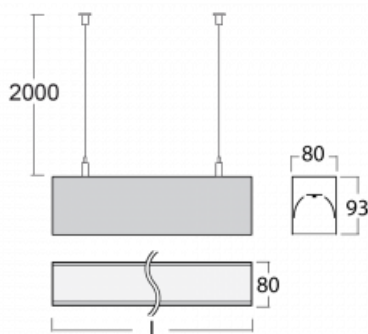

Svítidlo

Lina80

05-500K-30GHE/830, S

EPD®

Svítidla Lina80 s praktickým L-click systémem představují elegantní klasiku lineárních svítidel s dobrými světelnými parametry, které v závěsné, přisazené a nástěnné variantě padnou téměř každému prostoru. Osvětlení Lina80 je správné řešení pro obchodní, společenské či kulturní prostory i domácnosti a restaurace. S technologií Tunable White nastavíte teplotu bílé barvy podle denní doby. Svítidlo tak poskytuje optimální světlo, při kterém se lépe zaměříte a soustředíte na práci. Vybírat si můžete taktéž z přímého či přímo-nepřímého typu vyzařování.

Technický výkres

| | |
|-----------------------------------|--------------------------|
| Typ montáže | Závěsné |
| Typ vyzařování | Přímé |
| Tvar svítidla | Lineární |
| Barva svítidla | Stříbrná |
| Materiál | Hliník |
| Životnost | L80/B10 70 000 hodin |
| Záruka | 60 měsíců |
| Popis svítidla | Svítidlo závěsné |
| Rozměry | 1688 mm × 80 mm × 93 mm |
| Hmotnost | 6.2 kg |
| Světelný zdroj | LED MODUL |
| Druh optiky | Opálový difusor |
| Světelný tok* | 7650 lm ± 10 % |
| Teplota chromatičnosti | 3000 K teplá bílá |
| Měrný výkon | 116 lm/W |
| MacAdam zdroje | 2 |
| Index podání barev | 80 |
| UGR max. X=4H Y=8H, ρ=70,50,20 | 26.6 |
| Příkon svítidla | 65.7 W ± 10 % |
| Zapojení svítidla | Předřadník nestmívatelný |
| Elektrické napětí | 220-240V |
| Frekvence | 50/60Hz |