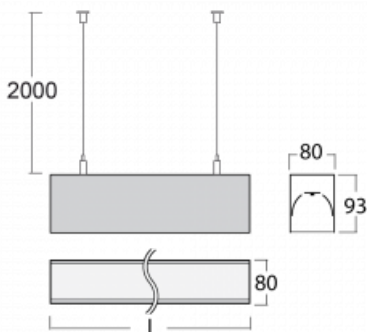

Svítidlo

Lina80

05-500K-30GGM3/840, S

EPD®

Svítidla Lina80 s praktickým L-click systémem představují elegantní klasiku lineárních svítidel s dobrými světelnými parametry, které v závěsné, přisazené a nástěnné variantě padnou téměř každému prostoru. Osvětlení Lina80 je správné řešení pro obchodní, společenské či kulturní prostory i domácnosti a restaurace. S technologií Tunable White nastavíte teplotu bílé barvy podle denní doby. Svítidlo tak poskytuje optimální světlo, při kterém se lépe zaměříte a soustředíte na práci. Vybírat si můžete taktéž z přímého či přímo-nepřímého typu vyzařování.

Technický výkres

Typ montáže	Závěsné
Typ vyzařování	Přímé
Tvar svítidla	Lineární
Barva svítidla	Stříbrná
Materiál	Hliník
Životnost	L90/B50 60 000 hodin
Záruka	60 měsíců
Popis svítidla	Svítidlo závěsné
Rozměry	1688 mm × 80 mm × 93 mm
Světelný zdroj	LED MODUL
Druh optiky	Opálový difusor
Světelný tok*	4910 lm ± 10 %
Teplota chromatičnosti	4000 K studená bílá
Měrný výkon	132 lm/W
MacAdam zdroje	2
Index podání barev	80
UGR max. X=4H Y=8H, ρ=70,50,20	25
Příkon svítidla	37.2 W ± 10 %
Zapojení svítidla	Elektronický předřadník nestmívatelný s 3h nouzí
Elektrické napětí	220-240V
Frekvence	50/60Hz