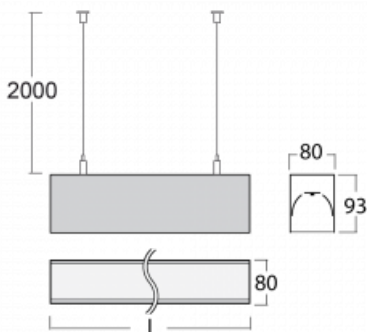

Svítidlo

Lina80

05-500K-30GGM3/840, S

EPD®

Svítidla Lina80 s praktickým L-click systémem představují elegantní klasiku lineárních svítidel s dobrými světelnými parametry, které v závěsné, přisazené a nástěnné variantě padnou téměř každému prostoru. Osvětlení Lina80 je správné řešení pro obchodní, společenské či kulturní prostory i domácnosti a restaurace. S technologií Tunable White nastavíte teplotu bílé barvy podle denní doby. Svítidlo tak poskytuje optimální světlo, při kterém se lépe zaměříte a soustředíte na práci. Vybírat si můžete taktéž z přímého či přímo-nepřímého typu vyzařování.

Technický výkres

Typ montáže	Závěsné
Typ vyzařování	Přímé
Tvar svítidla	Lineární
Barva svítidla	Stříbrná
Materiál	Hliník
Životnost	L90/B50 60 000 hodin
Záruka	5 let
Popis svítidla	Svítidlo závěsné
Rozměry	1688 mm × 80 mm × 93 mm
Světelný zdroj	LED MODUL
Druh optiky	Opálový difusor
Světelný tok*	4910 lm
Teplota chromatičnosti	4000 K studená bílá
Měrný výkon	132 lm/W
MacAdam zdroje	2
Index podání barev	80
UGR max. X=4H Y=8H, ρ=70,50,20	25
Příkon svítidla*	37.2 W
Zapojení svítidla	ON/OFF + 3h nouze
Elektrické napětí	220-240V
Frekvence	50/60Hz