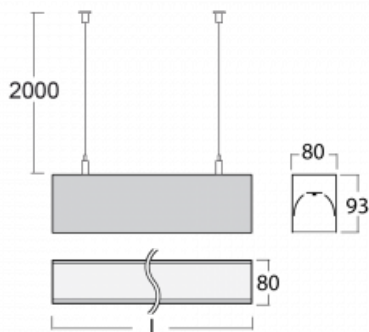

Svítidlo

Lina80

05-500K-30GGM3/830, B

EPD®

Svítidla Lina80 s praktickým L-click systémem představují elegantní klasiku lineárních svítidel s dobrými světelnými parametry, které v závěsné, přisazené a nástěnné variantě padnou téměř každému prostoru. Osvětlení Lina80 je správné řešení pro obchodní, společenské či kulturní prostory i domácnosti a restaurace. S technologií Tunable White nastavíte teplotu bílé barvy podle denní doby. Svítidlo tak poskytuje optimální světlo, při kterém se lépe zaměříte a soustředíte na práci. Vybírat si můžete taktéž z přímého či přímo-nepřímého typu vyzařování.

Technický výkres

Typ montáže	Závěsné
Typ vyzařování	Přímé
Tvar svítidla	Lineární
Barva svítidla	Černá
Materiál	Hliník
Životnost	L90/B50 60 000 hodin
Záruka	5 let
Popis svítidla	Svítidlo závěsné
Rozměry	1688 mm × 80 mm × 93 mm
Světelný zdroj	LED MODUL
Druh optiky	Opálový difusor
Světelný tok*	4670 lm
Teplota chromatičnosti	3000 K teplá bílá
Měrný výkon	126 lm/W
MacAdam zdroje	2
Index podání barev	80
UGR max. X=4H Y=8H, ρ=70,50,20	24.9
Příkon svítidla*	37.2 W
Zapojení svítidla	ON/OFF + 3h nouze
Elektrické napětí	220-240V
Frekvence	50/60Hz