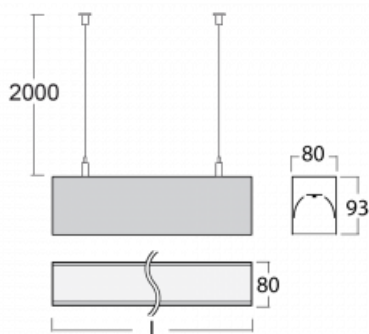

Svítidlo

Lina80

05-500K-30GGD/840, W

EPD®

Svítidla Lina80 s praktickým L-click systémem představují elegantní klasiku lineárních svítidel s dobrými světelnými parametry, které v závěsné, přisazené a nástěnné variantě padnou téměř každému prostoru. Osvětlení Lina80 je správné řešení pro obchodní, společenské či kulturní prostory i domácnosti a restaurace. S technologií Tunable White nastavíte teplotu bílé barvy podle denní doby. Svítidlo tak poskytuje optimální světlo, při kterém se lépe zaměříte a soustředíte na práci. Vybírat si můžete taktéž z přímého či přímo-nepřímého typu vyzařování.

Technický výkres

Typ montáže	Závěsné
Typ vyzařování	Přímé
Tvar svítidla	Lineární
Barva svítidla	Bílá
Materiál	Hliník
Životnost	L90/B50 60 000 hodin
Záruka	5 let
Popis svítidla	Svítidlo závěsné
Rozměry	1688 mm × 80 mm × 93 mm
Světelný zdroj	LED MODUL
Druh optiky	Opálový difusor
Světelný tok*	4910 lm
Teplota chromatičnosti	4000 K studená bílá
Měrný výkon	132 lm/W
MacAdam zdroje	2
Index podání barev	80
UGR max. X=4H Y=8H, ρ=70,50,20	25
Příkon svítidla*	37.2 W
Zapojení svítidla	DALI
Elektrické napětí	220-240V
Frekvence	50/60Hz