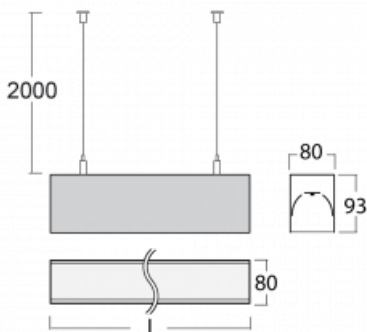

Svítidlo

Lina80

05-500K-30GEM3/830, W

EPD®

Svítidla Lina80 s praktickým L-click systémem představují elegantní klasiku lineárních svítidel s dobrými světelnými parametry, které v závěsné, přisazené a nástěnné variantě padnou téměř každému prostoru. Osvětlení Lina80 je správné řešení pro obchodní, společenské či kulturní prostory i domácnosti a restaurace. S technologií Tunable White nastavíte teplotu bílé barvy podle denní doby. Svítidlo tak poskytuje optimální světlo, při kterém se lépe zaměříte a soustředíte na práci. Vybírat si můžete taktéž z přímého či přímo-nepřímého typu vyzařování.

Technický výkres

Typ montáže	Závěsné
Typ vyzařování	Přímé
Tvar svítidla	Lineární
Barva svítidla	Bílá
Materiál	Hliník
Životnost	L90/B50 60 000 hodin
Záruka	60 měsíců
Popis svítidla	Svítidlo závěsné
Rozměry	1688 mm × 80 mm × 93 mm
Světelný zdroj	LED MODUL
Druh optiky	Opálový difusor
Světelný tok*	3050 lm ± 10 %
Teplota chromatičnosti	3000 K teplá bílá
Měrný výkon	137 lm/W
MacAdam zdroje	2
Index podání barev	80
UGR max. X=4H Y=8H, ρ=70,50,20	23.4
Příkon svítidla	22.2 W ± 10 %
Zapojení svítidla	Elektronický předřadník nestmívatelný s 3h nouzí
Elektrické napětí	220-240V
Frekvence	50/60Hz