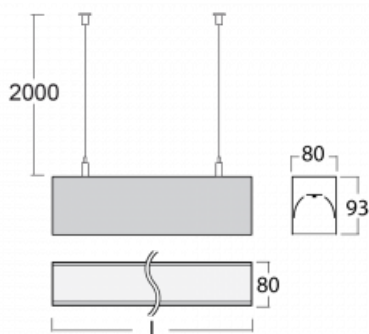

## Technický výkres

Typ montáže	Závěsné
Typ vyzařování	Přímé
Tvar svítidla	Lineární
Barva svítidla	Bílá
Materiál	Hliník
Životnost	L90/B50 60 000 hodin
Záruka	5 let
Popis svítidla	Svítidlo závěsné
Rozměry	1688 mm × 80 mm × 93 mm
Hmotnost	6.2 kg
Světelný zdroj	LED MODUL
Druh optiky	Opálový difusor
Světelný tok*	3200 lm
Teplota chromatičnosti	4000 K studená bílá
Měrný výkon	144 lm/W
MacAdam zdroje	2
Index podání barev	80
UGR max. X=4H Y=8H, ρ=70,50,20	23.5
Příkon svítidla*	22.2 W
Zapojení svítidla	ON/OFF
Elektrické napětí	220-240V
Frekvence	50/60Hz