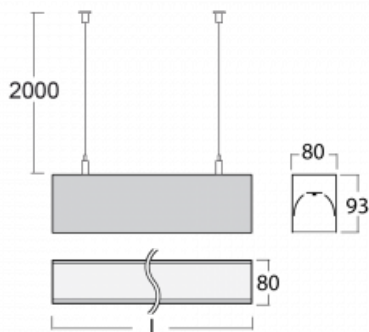

Svítidlo

Lina80

05-500K-30GEE/840, S

EPD®

Svítidla Lina80 s praktickým L-click systémem představují elegantní klasiku lineárních svítidel s dobrými světelnými parametry, které v závěsné, přisazené a nástěnné variantě padnou téměř každému prostoru. Osvětlení Lina80 je správné řešení pro obchodní, společenské či kulturní prostory i domácnosti a restaurace. S technologií Tunable White nastavíte teplotu bílé barvy podle denní doby. Svítidlo tak poskytuje optimální světlo, při kterém se lépe zaměříte a soustředíte na práci. Vybírat si můžete taktéž z přímého či přímo-nepřímého typu vyzařování.

Technický výkres

Typ montáže	Závěsné
Typ vyzařování	Přímé
Tvar svítidla	Lineární
Barva svítidla	Stříbrná
Materiál	Hliník
Životnost	L90/B50 60 000 hodin
Záruka	60 měsíců
Popis svítidla	Svítidlo závěsné
Rozměry	1688 mm × 80 mm × 93 mm
Hmotnost	6.2 kg
Světelný zdroj	LED MODUL
Druh optiky	Opálový difusor
Světelný tok*	3200 lm ± 10 %
Teplota chromatičnosti	4000 K studená bílá
Měrný výkon	144 lm/W
MacAdam zdroje	2
Index podání barev	80
UGR max. X=4H Y=8H, ρ=70,50,20	23.5
Příkon svítidla	22.2 W ± 10 %
Zapojení svítidla	Předřadník nestmívatelný
Elektrické napětí	220-240V
Frekvence	50/60Hz