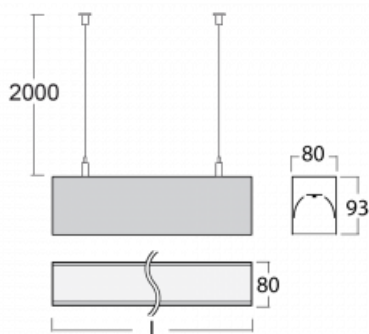

## Technický výkres

Typ montáže	Závěsné
Typ vyzařování	Přímé
Tvar svítidla	Lineární
Barva svítidla	Bílá
Materiál	Hliník
Životnost	L90/B50 60 000 hodin
Záruka	5 let
Popis svítidla	Svítidlo závěsné
Rozměry	1688 mm × 80 mm × 93 mm
Hmotnost	6 kg
Světelný zdroj	LED MODUL
Druh optiky	Opálový difusor
Světelný tok*	3050 lm
Teplota chromatičnosti	3000 K teplá bílá
Měrný výkon	137 lm/W
MacAdam zdroje	2
Index podání barev	80
UGR max. X=4H Y=8H, ρ=70,50,20	23.4
Příkon svítidla*	22.2 W
Zapojení svítidla	ON/OFF
Elektrické napětí	220-240V
Frekvence	50/60Hz