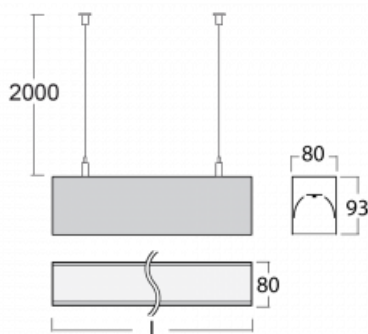

## Technický výkres

Typ montáže	Závěsné
Typ vyzařování	Přímé
Tvar svítidla	Lineární
Barva svítidla	Černá
Materiál	Hliník
Životnost	L90/B50 60 000 hodin
Záruka	5 let
Popis svítidla	Svítidlo závěsné
Rozměry	1688 mm × 80 mm × 93 mm
Světelný zdroj	LED MODUL
Druh optiky	Opálový difusor
Světelný tok*	3200 lm
Teplota chromatičnosti	4000 K studená bílá
Měrný výkon	144 lm/W
MacAdam zdroje	2
Index podání barev	80
UGR max. X=4H Y=8H, ρ=70,50,20	23.5
Příkon svítidla*	22.2 W
Zapojení svítidla	DALI
Elektrické napětí	220-240V
Frekvence	50/60Hz