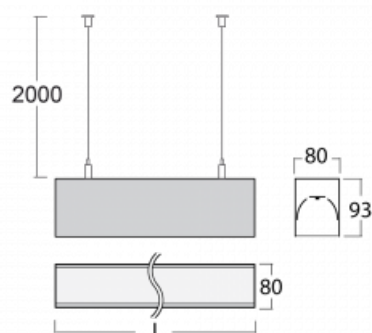

Svítidlo

Lina80

05-500K-25GHTD/840, S

EPD®

Svítidla Lina80 s praktickým L-click systémem představují elegantní klasiku lineárních svítidel s dobrými světelnými parametry, které v závěsné, přisazené a nástěnné variantě padnou téměř každému prostoru. Osvětlení Lina80 je správné řešení pro obchodní, společenské či kulturní prostory i domácnosti a restaurace. S technologií Tunable White nastavíte teplotu bílé barvy podle denní doby. Svítidlo tak poskytuje optimální světlo, při kterém se lépe zaměříte a soustředíte na práci. Vybírat si můžete taktéž z přímého či přímo-nepřímého typu vyzařování.

Technický výkres

Typ montáže	Závěsné
Typ vyzařování	Přímé
Tvar svítidla	Lineární
Barva svítidla	Stříbrná
Materiál	Hliník
Životnost	L80/B10 70 000 hodin
Záruka	60 měsíců
Popis svítidla	Svítidlo závěsné
Rozměry	1408 mm × 80 mm × 93 mm
Světelný zdroj	LED MODUL
Druh optiky	Opálový difusor
Světelný tok*	6690 lm ± 10 %
Teplota chromatičnosti	4000 K studená bílá
Měrný výkon	122 lm/W
MacAdam zdroje	2
Index podání barev	80
UGR max. X=4H Y=8H, ρ=70,50,20	26.7
Příkon svítidla	54.8 W ± 10 %
Zapojení svítidla	Stmívatelné DALI nebo tlačítkem
Elektrické napětí	220-240V
Frekvence	50/60Hz