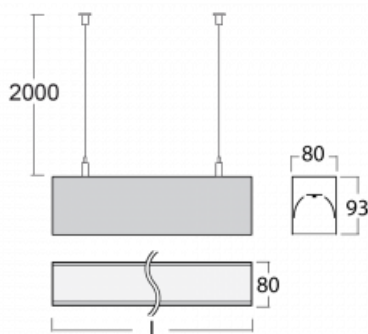

Svítidlo

Lina80

05-500K-25GHE/840, S

EPD®

Svítidla Lina80 s praktickým L-click systémem představují elegantní klasiku lineárních svítidel s dobrými světelnými parametry, které v závěsné, přisazené a nástěnné variantě padnou téměř každému prostoru. Osvětlení Lina80 je správné řešení pro obchodní, společenské či kulturní prostory i domácnosti a restaurace. S technologií Tunable White nastavíte teplotu bílé barvy podle denní doby. Svítidlo tak poskytuje optimální světlo, při kterém se lépe zaměříte a soustředíte na práci. Vybírat si můžete taktéž z přímého či přímo-nepřímého typu vyzařování.

Technický výkres

Typ montáže	Závěsné
Typ vyzařování	Přímé
Tvar svítidla	Lineární
Barva svítidla	Stříbrná
Materiál	Hliník
Životnost	L80/B10 70 000 hodin
Záruka	60 měsíců
Popis svítidla	Svítidlo závěsné
Rozměry	1408 mm × 80 mm × 93 mm
Hmotnost	5.2 kg
Světelný zdroj	LED MODUL
Druh optiky	Opálový difusor
Světelný tok*	6690 lm ± 10 %
Teplota chromatičnosti	4000 K studená bílá
Měrný výkon	122 lm/W
MacAdam zdroje	2
Index podání barev	80
UGR max. X=4H Y=8H, ρ=70,50,20	26.7
Příkon svítidla	54.8 W ± 10 %
Zapojení svítidla	Předřadník nestmívatelný
Elektrické napětí	220-240V
Frekvence	50/60Hz