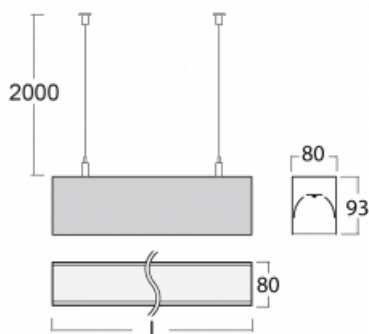

# Lina80

05-500K-25GGM3/830, W

EPD®

Svítidla Lina80 s praktickým L-click systémem představují elegantní klasiku lineárních svítidel s dobrými světelnými parametry, které v závěsné, přisazené a nástěnné variantě padnou téměř každému prostoru. Osvětlení Lina80 je správné řešení pro obchodní, společenské či kulturní prostory i domácnosti a restaurace. S technologií Tunable White nastavíte teplotu bílé barvy podle denní doby. Svítidlo tak poskytuje optimální světlo, při kterém se lépe zaměříte a soustředíte na práci. Vybírat si můžete taktéž z přímého či přímo-nepřímého typu vyzařování.

## Technický výkres

Typ montáže	Závěsné
Typ vyzařování	Přímé
Tvar svítidla	Lineární
Barva svítidla	Bílá
Materiál	Hliník
Životnost	L90/B50 60 000 hodin
Záruka	5 let
Popis svítidla	Svítidlo závěsné
Rozměry	1408 mm × 80 mm × 93 mm
Světelný zdroj	LED MODUL
Druh optiky	Opálový difusor
Světelný tok*	3890 lm
Teplota chromatičnosti	3000 K teplá bílá
Měrný výkon	125 lm/W
MacAdam zdroje	2
Index podání barev	80
UGR max. X=4H Y=8H, ρ=70,50,20	24.9
Příkon svítidla*	31 W
Zapojení svítidla	ON/OFF + 3h nouze
Elektrické napětí	220-240V
Frekvence	50/60Hz