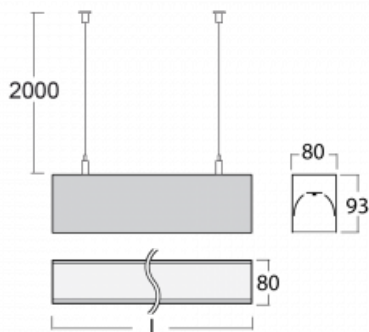

Svítidlo

Lina80

05-500K-25GGE/840, B

EPD®

Svítidla Lina80 s praktickým L-click systémem představují elegantní klasiku lineárních svítidel s dobrými světelnými parametry, které v závěsné, přisazené a nástěnné variantě padnou téměř každému prostoru. Osvětlení Lina80 je správné řešení pro obchodní, společenské či kulturní prostory i domácnosti a restaurace. S technologií Tunable White nastavíte teplotu bílé barvy podle denní doby. Svítidlo tak poskytuje optimální světlo, při kterém se lépe zaměříte a soustředíte na práci. Vybírat si můžete taktéž z přímého či přímo-nepřímého typu vyzařování.

Technický výkres

Typ montáže	Závěsné
Typ vyzařování	Přímé
Tvar svítidla	Lineární
Barva svítidla	Černá
Materiál	Hliník
Životnost	L90/B50 60 000 hodin
Záruka	60 měsíců
Popis svítidla	Svítidlo závěsné
Rozměry	1408 mm × 80 mm × 93 mm
Hmotnost	5,4 kg
Světelný zdroj	LED MODUL
Druh optiky	Opálový difusor
Světelný tok*	4090 lm ± 10 %
Teplota chromatičnosti	4000 K studená bílá
Měrný výkon	132 lm/W
MacAdam zdroje	2
Index podání barev	80
UGR max. X=4H Y=8H, ρ=70,50,20	25
Příkon svítidla	31 W ± 10 %
Zapojení svítidla	Předřadník nestmívatelný
Elektrické napětí	220-240V
Frekvence	50/60Hz