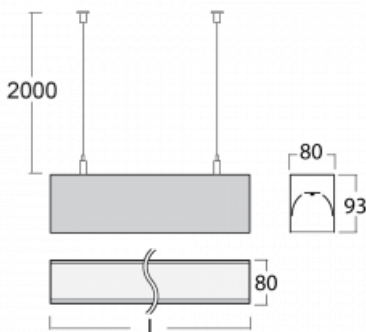

# Lina80

05-500K-25GEM3/840, W

EPD®

Svítidla Lina80 s praktickým L-click systémem představují elegantní klasiku lineárních svítidel s dobrými světelnými parametry, které v závěsné, přisazené a nástěnné variantě padnou téměř každému prostoru. Osvětlení Lina80 je správné řešení pro obchodní, společenské či kulturní prostory i domácnosti a restaurace. S technologií Tunable White nastavíte teplotu bílé barvy podle denní doby. Svítidlo tak poskytuje optimální světlo, při kterém se lépe zaměříte a soustředíte na práci. Vybírat si můžete taktéž z přímého či přímo-nepřímého typu vyzařování.

## Technický výkres

Typ montáže	Závěsné
Typ vyzařování	Přímé
Tvar svítidla	Lineární
Barva svítidla	Bílá
Materiál	Hliník
Životnost	L90/B50 60 000 hodin
Záruka	5 let
Popis svítidla	Svítidlo závěsné
Rozměry	1408 mm × 80 mm × 93 mm
Světelný zdroj	LED MODUL
Druh optiky	Opálový difusor
Světelný tok*	2670 lm
Teplota chromatičnosti	4000 K studená bílá
Měrný výkon	144 lm/W
MacAdam zdroje	2
Index podání barev	80
UGR max. X=4H Y=8H, ρ=70,50,20	23.6
Příkon svítidla*	18.5 W
Zapojení svítidla	ON/OFF + 3h nouze
Elektrické napětí	220-240V
Frekvence	50/60Hz