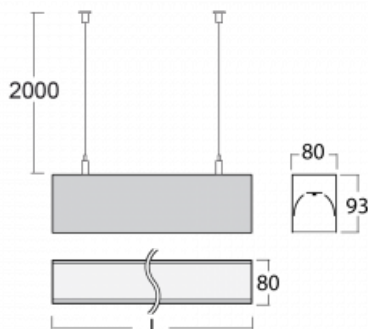

Svítidlo

Lina80

05-500K-25GED/840, B

EPD®

Svítidla Lina80 s praktickým L-click systémem představují elegantní klasiku lineárních svítidel s dobrými světelnými parametry, které v závěsné, přisazené a nástěnné variantě padnou téměř každému prostoru. Osvětlení Lina80 je správné řešení pro obchodní, společenské či kulturní prostory i domácnosti a restaurace. S technologií Tunable White nastavíte teplotu bílé barvy podle denní doby. Svítidlo tak poskytuje optimální světlo, při kterém se lépe zaměříte a soustředíte na práci. Vybírat si můžete taktéž z přímého či přímo-nepřímého typu vyzařování.

Technický výkres

Typ montáže	Závěsné
Typ vyzařování	Přímé
Tvar svítidla	Lineární
Barva svítidla	Černá
Materiál	Hliník
Životnost	L90/B50 60 000 hodin
Záruka	60 měsíců
Popis svítidla	Svítidlo závěsné
Rozměry	1408 mm × 80 mm × 93 mm
Světelný zdroj	LED MODUL
Druh optiky	Opálový difusor
Světelný tok*	2670 lm ± 10 %
Teplota chromatičnosti	4000 K studená bílá
Měrný výkon	144 lm/W
MacAdam zdroje	2
Index podání barev	80
UGR max. X=4H Y=8H, ρ=70,50,20	23.6
Příkon svítidla	18.5 W ± 10 %
Zapojení svítidla	Stmívatelné DALI
Elektrické napětí	220-240V
Frekvence	50/60Hz