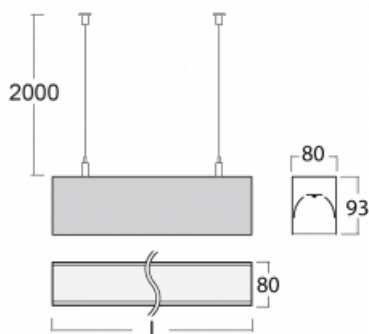

Svítidlo

Lina80

05-500K-25GED/830, W

EPD®

Svítidla Lina80 s praktickým L-click systémem představují elegantní klasiku lineárních svítidel s dobrými světelnými parametry, které v závěsné, přisazené a nástěnné variantě padnou téměř každému prostoru. Osvětlení Lina80 je správné řešení pro obchodní, společenské či kulturní prostory i domácnosti a restaurace. S technologií Tunable White nastavíte teplotu bílé barvy podle denní doby. Svítidlo tak poskytuje optimální světlo, při kterém se lépe zaměříte a soustředíte na práci. Vybírat si můžete taktéž z přímého či přímo-nepřímého typu vyzařování.

Technický výkres

Typ montáže	Závěsné
Typ vyzařování	Přímé
Tvar svítidla	Lineární
Barva svítidla	Bílá
Materiál	Hliník
Životnost	L90/B50 60 000 hodin
Záruka	5 let
Popis svítidla	Svítidlo závěsné
Rozměry	1408 mm × 80 mm × 93 mm
Hmotnost	11.1 kg
Světelný zdroj	LED MODUL
Druh optiky	Opálový difusor
Světelný tok*	2540 lm
Teplota chromatičnosti	3000 K teplá bílá
Měrný výkon	137 lm/W
MacAdam zdroje	2
Index podání barev	80
UGR max. X=4H Y=8H, ρ=70,50,20	23.4
Příkon svítidla*	18.5 W
Zapojení svítidla	DALI
Elektrické napětí	220-240V
Frekvence	50/60Hz

 IP 40

*±10 %

Ke stažení

Montážní návod

Fotografie