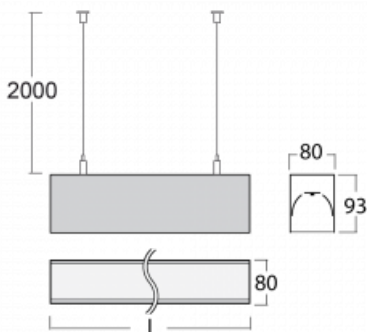

## Technický výkres

Typ montáže	Závěsné
Typ vyzařování	Přímé
Tvar svítidla	Lineární
Barva svítidla	Bílá
Materiál	Hliník
Životnost	L80/B10 70 000 hodin
Záruka	5 let
Popis svítidla	Svítidlo závěsné
Rozměry	1127 mm × 80 mm × 93 mm
Světelný zdroj	LED MODUL
Druh optiky	Opálový difusor
Světelný tok*	5350 lm
Teplota chromatičnosti	4000 K studená bílá
Měrný výkon	122 lm/W
MacAdam zdroje	2
Index podání barev	80
UGR max. X=4H Y=8H, ρ=70,50,20	26.7
Příkon svítidla*	43.8 W
Zapojení svítidla	Další druhy stmívání
Elektrické napětí	220-240V
Frekvence	50/60Hz