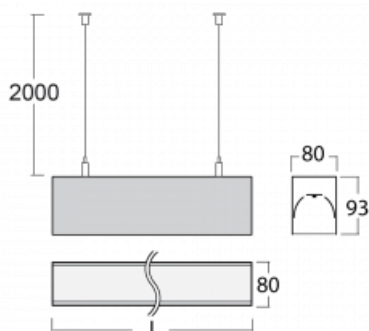

Svítidlo

Lina80

05-500K-20GHD/840, S

EPD®

Svítidla Lina80 s praktickým L-click systémem představují elegantní klasiku lineárních svítidel s dobrými světelnými parametry, které v závěsné, přisazené a nástěnné variantě padnou téměř každému prostoru. Osvětlení Lina80 je správné řešení pro obchodní, společenské či kulturní prostory i domácnosti a restaurace. S technologií Tunable White nastavíte teplotu bílé barvy podle denní doby. Svítidlo tak poskytuje optimální světlo, při kterém se lépe zaměříte a soustředíte na práci. Vybírat si můžete taktéž z přímého či přímo-nepřímého typu vyzařování.

Technický výkres

Typ montáže	Závěsné
Typ vyzařování	Přímé
Tvar svítidla	Lineární
Barva svítidla	Stříbrná
Materiál	Hliník
Životnost	L80/B10 70 000 hodin
Záruka	5 let
Popis svítidla	Svítidlo závěsné
Rozměry	1127 mm × 80 mm × 93 mm
Světelný zdroj	LED MODUL
Druh optiky	Opálový difusor
Světelný tok*	5350 lm
Teplota chromatičnosti	4000 K studená bílá
Měrný výkon	122 lm/W
MacAdam zdroje	2
Index podání barev	80
UGR max. X=4H Y=8H, ρ=70,50,20	26.7
Příkon svítidla*	43.8 W
Zapojení svítidla	DALI
Elektrické napětí	220-240V
Frekvence	50/60Hz