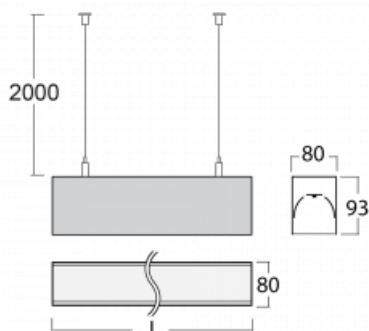

Svítidlo

Lina80

05-500K-20GHD/830, B

Svítidla Lina80 s praktickým L-click systémem představují elegantní klasiku lineárních svítidel s dobrými světelnými parametry, které v závěsné, přisazené a nástěnné variantě padnou téměř každému prostoru. Osvětlení Lina80 je správné řešení pro obchodní, společenské či kulturní prostory i domácnosti a restaurace. S technologií Tunable White nastavíte teplotu bílé barvy podle denní doby. Svítidlo tak poskytuje optimální světlo, při kterém se lépe zaměříte a soustředíte na práci. Vybírat si můžete taktéž z přímého či přímo-nepřímého typu vyzařování.

Technický výkres

Typ montáže	Závěsné
Typ vyzařování	Přímé
Tvar svítidla	Lineární
Barva svítidla	Černá
Materiál	Hliník
Životnost	L80/B10 70 000 hodin
Záruka	5 let
Popis svítidla	Svítidlo závěsné
Rozměry	1127 mm × 80 mm × 93 mm
Světelný zdroj	LED MODUL
Druh optiky	Opálový difusor
Světelný tok*	5090 lm
Teplota chromatičnosti	3000 K teplá bílá
Měrný výkon	116 lm/W
MacAdam zdroje	2
Index podání barev	80
UGR max. X=4H Y=8H, ρ=70,50,20	26.6
Příkon svítidla*	43.8 W
Zapojení svítidla	DALI
Elektrické napětí	220-240V
Frekvence	50/60Hz