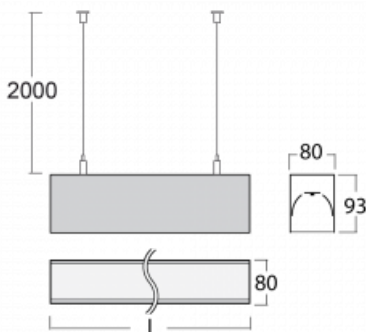

Svítidlo

Lina80

05-500K-20GGTD/840, S

EPD®

Svítidla Lina80 s praktickým L-click systémem představují elegantní klasiku lineárních svítidel s dobrými světelnými parametry, které v závěsné, přisazené a nástěnné variantě padnou téměř každému prostoru. Osvětlení Lina80 je správné řešení pro obchodní, společenské či kulturní prostory i domácnosti a restaurace. S technologií Tunable White nastavíte teplotu bílé barvy podle denní doby. Svítidlo tak poskytuje optimální světlo, při kterém se lépe zaměříte a soustředíte na práci. Vybírat si můžete taktéž z přímého či přímo-nepřímého typu vyzařování.

Technický výkres

Typ montáže	Závěsné
Typ vyzařování	Přímé
Tvar svítidla	Lineární
Barva svítidla	Stříbrná
Materiál	Hliník
Životnost	L90/B50 60 000 hodin
Záruka	5 let
Popis svítidla	Svítidlo závěsné
Rozměry	1127 mm × 80 mm × 93 mm
Světelný zdroj	LED MODUL
Druh optiky	Opálový difusor
Světelný tok*	3270 lm
Teplota chromatičnosti	4000 K studená bílá
Měrný výkon	132 lm/W
MacAdam zdroje	2
Index podání barev	80
UGR max. X=4H Y=8H, ρ=70,50,20	25
Příkon svítidla*	24.8 W
Zapojení svítidla	Další druhy stmívání
Elektrické napětí	220-240V
Frekvence	50/60Hz