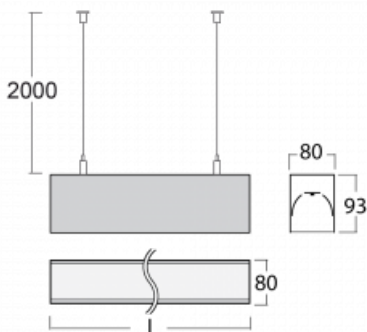

Svítidlo

Lina80

05-500K-20GGM3/840, W

EPD®

Svítidla Lina80 s praktickým L-click systémem představují elegantní klasiku lineárních svítidel s dobrými světelnými parametry, které v závěsné, přisazené a nástěnné variantě padnou téměř každému prostoru. Osvětlení Lina80 je správné řešení pro obchodní, společenské či kulturní prostory i domácnosti a restaurace. S technologií Tunable White nastavíte teplotu bílé barvy podle denní doby. Svítidlo tak poskytuje optimální světlo, při kterém se lépe zaměříte a soustředíte na práci. Vybírat si můžete taktéž z přímého či přímo-nepřímého typu vyzařování.

Technický výkres

Typ montáže	Závěsné
Typ vyzařování	Přímé
Tvar svítidla	Lineární
Barva svítidla	Bílá
Materiál	Hliník
Životnost	L90/B50 60 000 hodin
Záruka	5 let
Popis svítidla	Svítidlo závěsné
Rozměry	1127 mm × 80 mm × 93 mm
Světelný zdroj	LED MODUL
Druh optiky	Opálový difusor
Světelný tok*	3270 lm
Teplota chromatičnosti	4000 K studená bílá
Měrný výkon	132 lm/W
MacAdam zdroje	2
Index podání barev	80
UGR max. X=4H Y=8H, ρ=70,50,20	25
Příkon svítidla*	24.8 W
Zapojení svítidla	ON/OFF + 3h nouze
Elektrické napětí	220-240V
Frekvence	50/60Hz