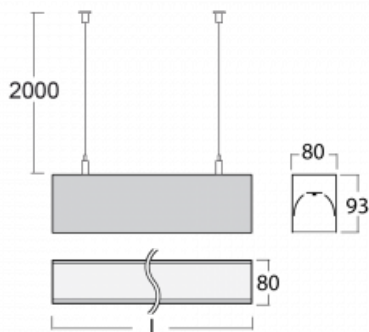

# Lina80

05-500K-20GGM3/840, S

EPD®

Svítidla Lina80 s praktickým L-click systémem představují elegantní klasiku lineárních svítidel s dobrými světelnými parametry, které v závěsné, přisazené a nástěnné variantě padnou téměř každému prostoru. Osvětlení Lina80 je správné řešení pro obchodní, společenské či kulturní prostory i domácnosti a restaurace. S technologií Tunable White nastavíte teplotu bílé barvy podle denní doby. Svítidlo tak poskytuje optimální světlo, při kterém se lépe zaměříte a soustředíte na práci. Vybírat si můžete taktéž z přímého či přímo-nepřímého typu vyzařování.

## Technický výkres

Typ montáže	Závěsné
Typ vyzařování	Přímé
Tvar svítidla	Lineární
Barva svítidla	Stříbrná
Materiál	Hliník
Životnost	L90/B50 60 000 hodin
Záruka	60 měsíců
Popis svítidla	Svítidlo závěsné
Rozměry	1127 mm × 80 mm × 93 mm
Světelný zdroj	LED MODUL
Druh optiky	Opálový difusor
Světelný tok*	3270 lm ± 10 %
Teplota chromatičnosti	4000 K studená bílá
Měrný výkon	132 lm/W
MacAdam zdroje	2
Index podání barev	80
UGR max. X=4H Y=8H, ρ=70,50,20	25
Příkon svítidla	24.8 W ± 10 %
Zapojení svítidla	Elektronický předřadník nestmívatelný s 3h nouzí
Elektrické napětí	220-240V
Frekvence	50/60Hz