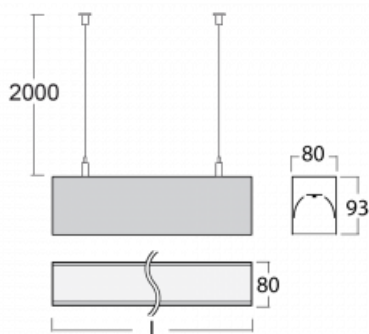

Svítidlo

Lina80

05-500K-20GGE/830, W

EPD®

Svítidla Lina80 s praktickým L-click systémem představují elegantní klasiku lineárních svítidel s dobrými světelnými parametry, které v závěsné, přisazené a nástěnné variantě padnou téměř každému prostoru. Osvětlení Lina80 je správné řešení pro obchodní, společenské či kulturní prostory i domácnosti a restaurace. S technologií Tunable White nastavíte teplotu bílé barvy podle denní doby. Svítidlo tak poskytuje optimální světlo, při kterém se lépe zaměříte a soustředíte na práci. Vybírat si můžete taktéž z přímého či přímo-nepřímého typu vyzařování.

Technický výkres

Typ montáže	Závěsné
Typ vyzařování	Přímé
Tvar svítidla	Lineární
Barva svítidla	Bílá
Materiál	Hliník
Životnost	L90/B50 60 000 hodin
Záruka	5 let
Popis svítidla	Svítidlo závěsné
Rozměry	1127 mm × 80 mm × 93 mm
Hmotnost	4.3 kg
Světelný zdroj	LED MODUL
Druh optiky	Opálový difusor
Světelný tok*	3110 lm
Teplota chromatičnosti	3000 K teplá bílá
Měrný výkon	125 lm/W
MacAdam zdroje	2
Index podání barev	80
UGR max. X=4H Y=8H, ρ=70,50,20	24.9
Příkon svítidla*	24.8 W
Zapojení svítidla	ON/OFF
Elektrické napětí	220-240V
Frekvence	50/60Hz