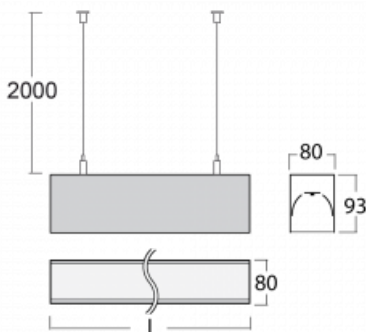

## Technický výkres

Typ montáže	Závěsné
Typ vyzařování	Přímé
Tvar svítidla	Lineární
Barva svítidla	Bílá
Materiál	Hliník
Životnost	L90/B50 60 000 hodin
Záruka	5 let
Popis svítidla	Svítidlo závěsné
Rozměry	1127 mm × 80 mm × 93 mm
Světelný zdroj	LED MODUL
Druh optiky	Opálový difusor
Světelný tok*	2130 lm
Teplota chromatičnosti	4000 K studená bílá
Měrný výkon	135 lm/W
MacAdam zdroje	2
Index podání barev	80
UGR max. X=4H Y=8H, ρ=70,50,20	23.5
Příkon svítidla*	15.8 W
Zapojení svítidla	Další druhy stmívání
Elektrické napětí	220-240V
Frekvence	50/60Hz