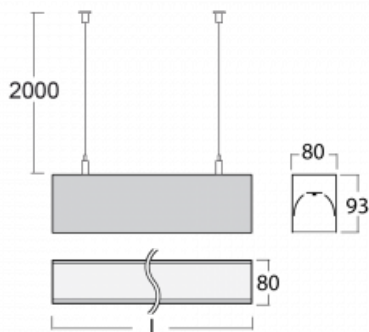

Svítidlo

Lina80

05-500K-20GEM3/840, S

EPD®

Svítidla Lina80 s praktickým L-click systémem představují elegantní klasiku lineárních svítidel s dobrými světelnými parametry, které v závěsné, přisazené a nástěnné variantě padnou téměř každému prostoru. Osvětlení Lina80 je správné řešení pro obchodní, společenské či kulturní prostory i domácnosti a restaurace. S technologií Tunable White nastavíte teplotu bílé barvy podle denní doby. Svítidlo tak poskytuje optimální světlo, při kterém se lépe zaměříte a soustředíte na práci. Vybírat si můžete taktéž z přímého či přímo-nepřímého typu vyzařování.

Technický výkres

Typ montáže	Závěsné
Typ vyzařování	Přímé
Tvar svítidla	Lineární
Barva svítidla	Stříbrná
Materiál	Hliník
Životnost	L90/B50 60 000 hodin
Záruka	60 měsíců
Popis svítidla	Svítidlo závěsné
Rozměry	1127 mm × 80 mm × 93 mm
Světelný zdroj	LED MODUL
Druh optiky	Opálový difusor
Světelný tok*	2130 lm ± 10 %
Teplota chromatičnosti	4000 K studená bílá
Měrný výkon	135 lm/W
MacAdam zdroje	2
Index podání barev	80
UGR max. X=4H Y=8H, ρ=70,50,20	23.5
Příkon svítidla	15.8 W ± 10 %
Zapojení svítidla	Elektronický předřadník nestmívatelný s 3h nouzí
Elektrické napětí	220-240V
Frekvence	50/60Hz