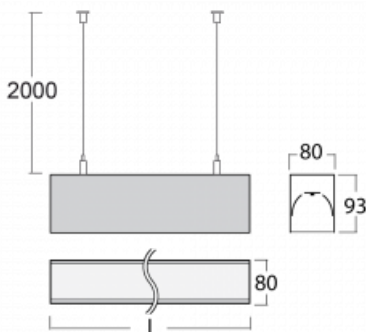

Svítidlo

Lina80

05-500K-20GEM3/840, B

EPD®

Svítidla Lina80 s praktickým L-click systémem představují elegantní klasiku lineárních svítidel s dobrými světelnými parametry, které v závěsné, přisazené a nástěnné variantě padnou téměř každému prostoru. Osvětlení Lina80 je správné řešení pro obchodní, společenské či kulturní prostory i domácnosti a restaurace. S technologií Tunable White nastavíte teplotu bílé barvy podle denní doby. Svítidlo tak poskytuje optimální světlo, při kterém se lépe zaměříte a soustředíte na práci. Vybírat si můžete taktéž z přímého či přímo-nepřímého typu vyzařování.

Technický výkres

Typ montáže	Závěsné
Typ vyzařování	Přímé
Tvar svítidla	Lineární
Barva svítidla	Černá
Materiál	Hliník
Životnost	L90/B50 60 000 hodin
Záruka	5 let
Popis svítidla	Svítidlo závěsné
Rozměry	1127 mm × 80 mm × 93 mm
Světelný zdroj	LED MODUL
Druh optiky	Opálový difusor
Světelný tok*	2130 lm
Teplota chromatičnosti	4000 K studená bílá
Měrný výkon	135 lm/W
MacAdam zdroje	2
Index podání barev	80
UGR max. X=4H Y=8H, ρ=70,50,20	23.5
Příkon svítidla*	15.8 W
Zapojení svítidla	ON/OFF + 3h nouze
Elektrické napětí	220-240V
Frekvence	50/60Hz