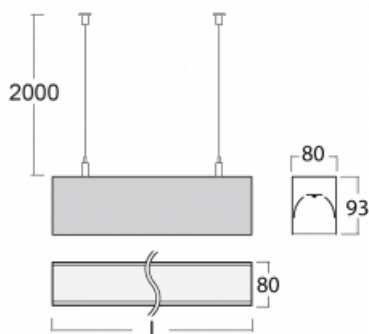

Svítidlo

Lina80

05-500K-20GEM3/830, B

EPD®

Svítidla Lina80 s praktickým L-click systémem představují elegantní klasiku lineárních svítidel s dobrými světelnými parametry, které v závěsné, přisazené a nástěnné variantě padnou téměř každému prostoru. Osvětlení Lina80 je správné řešení pro obchodní, společenské či kulturní prostory i domácnosti a restaurace. S technologií Tunable White nastavíte teplotu bílé barvy podle denní doby. Svítidlo tak poskytuje optimální světlo, při kterém se lépe zaměříte a soustředíte na práci. Vybírat si můžete taktéž z přímého či přímo-nepřímého typu vyzařování.

Technický výkres

Typ montáže	Závěsné
Typ vyzařování	Přímé
Tvar svítidla	Lineární
Barva svítidla	Černá
Materiál	Hliník
Životnost	L90/B50 60 000 hodin
Záruka	5 let
Popis svítidla	Svítidlo závěsné
Rozměry	1127 mm × 80 mm × 93 mm
Světelný zdroj	LED MODUL
Druh optiky	Opálový difusor
Světelný tok*	2030 lm
Teplota chromatičnosti	3000 K teplá bílá
Měrný výkon	128 lm/W
MacAdam zdroje	2
Index podání barev	80
UGR max. X=4H Y=8H, ρ=70,50,20	23.4
Příkon svítidla*	15.8 W
Zapojení svítidla	ON/OFF + 3h nouze
Elektrické napětí	220-240V
Frekvence	50/60Hz