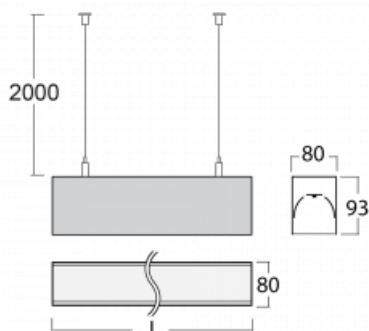

## Technický výkres

Typ montáže	Závěsné
Typ vyzařování	Přímé
Tvar svítidla	Lineární
Barva svítidla	Stříbrná
Materiál	Hliník
Životnost	L90/B50 60 000 hodin
Záruka	5 let
Popis svítidla	Svítidlo závěsné
Rozměry	1127 mm × 80 mm × 93 mm
Světelný zdroj	LED MODUL
Druh optiky	Opálový difusor
Světelný tok*	2030 lm
Teplota chromatičnosti	3000 K teplá bílá
Měrný výkon	128 lm/W
MacAdam zdroje	2
Index podání barev	80
UGR max. X=4H Y=8H, ρ=70,50,20	23.4
Příkon svítidla*	15.8 W
Zapojení svítidla	ON/OFF + 1h nouze
Elektrické napětí	220-240V
Frekvence	50/60Hz