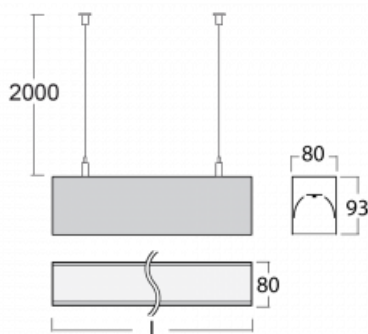

Svítidlo

Lina80

05-500K-20GEE/840, B

EPD®

Svítidla Lina80 s praktickým L-click systémem představují elegantní klasiku lineárních svítidel s dobrými světelnými parametry, které v závěsné, přisazené a nástěnné variantě padnou téměř každému prostoru. Osvětlení Lina80 je správné řešení pro obchodní, společenské či kulturní prostory i domácnosti a restaurace. S technologií Tunable White nastavíte teplotu bílé barvy podle denní doby. Svítidlo tak poskytuje optimální světlo, při kterém se lépe zaměříte a soustředíte na práci. Vybírat si můžete taktéž z přímého či přímo-nepřímého typu vyzařování.

Technický výkres

Typ montáže	Závěsné
Typ vyzařování	Přímé
Tvar svítidla	Lineární
Barva svítidla	Černá
Materiál	Hliník
Životnost	L90/B50 60 000 hodin
Záruka	60 měsíců
Popis svítidla	Svítidlo závěsné
Rozměry	1127 mm × 80 mm × 93 mm
Hmotnost	4,4 kg
Světelný zdroj	LED MODUL
Druh optiky	Opálový difusor
Světelný tok*	2130 lm ± 10 %
Teplota chromatičnosti	4000 K studená bílá
Měrný výkon	135 lm/W
MacAdam zdroje	2
Index podání barev	80
UGR max. X=4H Y=8H, ρ=70,50,20	23,5
Příkon svítidla	15,8 W ± 10 %
Zapojení svítidla	Předradník nestmívatelný
Elektrické napětí	220-240V
Frekvence	50/60Hz