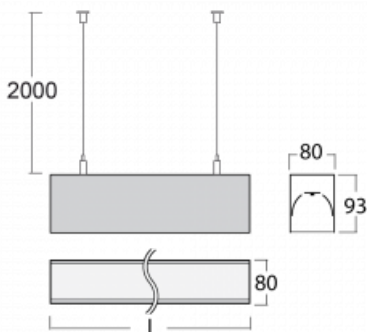

Svítidlo

Lina80

05-500K-20GED/840, W

EPD®

Svítidla Lina80 s praktickým L-click systémem představují elegantní klasiku lineárních svítidel s dobrými světelnými parametry, které v závěsné, přisazené a nástěnné variantě padnou téměř každému prostoru. Osvětlení Lina80 je správné řešení pro obchodní, společenské či kulturní prostory i domácnosti a restaurace. S technologií Tunable White nastavíte teplotu bílé barvy podle denní doby. Svítidlo tak poskytuje optimální světlo, při kterém se lépe zaměříte a soustředíte na práci. Vybírat si můžete taktéž z přímého či přímo-nepřímého typu vyzařování.

Technický výkres

Typ montáže	Závěsné
Typ vyzařování	Přímé
Tvar svítidla	Lineární
Barva svítidla	Bílá
Materiál	Hliník
Životnost	L90/B50 60 000 hodin
Záruka	60 měsíců
Popis svítidla	Svítidlo závěsné
Rozměry	1127 mm × 80 mm × 93 mm
Hmotnost	4,4 kg
Světelný zdroj	LED MODUL
Druh optiky	Opálový difusor
Světelný tok*	2130 lm ± 10 %
Teplota chromatičnosti	4000 K studená bílá
Měrný výkon	135 lm/W
MacAdam zdroje	2
Index podání barev	80
UGR max. X=4H Y=8H, ρ=70,50,20	23,5
Příkon svítidla	15,8 W ± 10 %
Zapojení svítidla	Stmívatelné DALI
Elektrické napětí	220-240V
Frekvence	50/60Hz