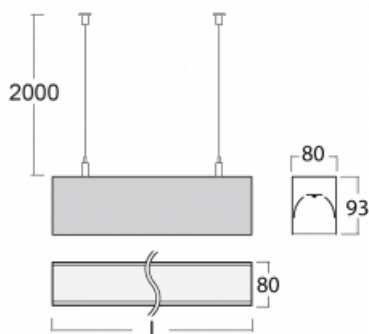

Svítidlo

Lina80

05-500K-20GED/840, B

EPD®

Svítidla Lina80 s praktickým L-click systémem představují elegantní klasiku lineárních svítidel s dobrými světelnými parametry, které v závěsné, přisazené a nástěnné variantě padnou téměř každému prostoru. Osvětlení Lina80 je správné řešení pro obchodní, společenské či kulturní prostory i domácnosti a restaurace. S technologií Tunable White nastavíte teplotu bílé barvy podle denní doby. Svítidlo tak poskytuje optimální světlo, při kterém se lépe zaměříte a soustředíte na práci. Vybírat si můžete taktéž z přímého či přímo-nepřímého typu vyzařování.

Technický výkres

Typ montáže	Závěsné
Typ vyzařování	Přímé
Tvar svítidla	Lineární
Barva svítidla	Černá
Materiál	Hliník
Životnost	L90/B50 60 000 hodin
Záruka	60 měsíců
Popis svítidla	Svítidlo závěsné
Rozměry	1127 mm × 80 mm × 93 mm
Hmotnost	4,4 kg
Světelný zdroj	LED MODUL
Druh optiky	Opálový difusor
Světelný tok*	2130 lm ± 10 %
Teplota chromatičnosti	4000 K studená bílá
Měrný výkon	135 lm/W
MacAdam zdroje	2
Index podání barev	80
UGR max. X=4H Y=8H, ρ=70,50,20	23,5
Příkon svítidla	15,8 W ± 10 %
Zapojení svítidla	Stmívatelné DALI
Elektrické napětí	220-240V
Frekvence	50/60Hz