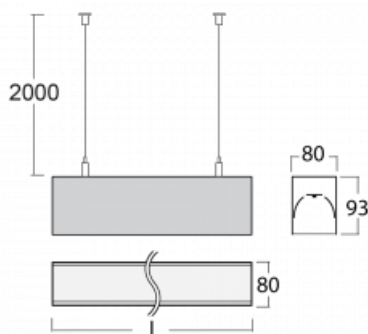

Svítidlo

Lina80

05-500K-20GED/830, B

EPD®

Svítidla Lina80 s praktickým L-click systémem představují elegantní klasiku lineárních svítidel s dobrými světelnými parametry, které v závěsné, přisazené a nástěnné variantě padnou téměř každému prostoru. Osvětlení Lina80 je správné řešení pro obchodní, společenské či kulturní prostory i domácnosti a restaurace. S technologií Tunable White nastavíte teplotu bílé barvy podle denní doby. Svítidlo tak poskytuje optimální světlo, při kterém se lépe zaměříte a soustředíte na práci. Vybírat si můžete taktéž z přímého či přímo-nepřímého typu vyzařování.

Technický výkres

Typ montáže	Závěsné
Typ vyzařování	Přímé
Tvar svítidla	Lineární
Barva svítidla	Černá
Materiál	Hliník
Životnost	L90/B50 60 000 hodin
Záruka	5 let
Popis svítidla	Svítidlo závěsné
Rozměry	1127 mm × 80 mm × 93 mm
Hmotnost	9.2 kg
Světelný zdroj	LED MODUL
Druh optiky	Opálový difusor
Světelný tok*	2030 lm
Teplota chromatičnosti	3000 K teplá bílá
Měrný výkon	128 lm/W
MacAdam zdroje	2
Index podání barev	80
UGR max. X=4H Y=8H, ρ=70,50,20	23.4
Příkon svítidla*	15.8 W
Zapojení svítidla	DALI
Elektrické napětí	220-240V
Frekvence	50/60Hz