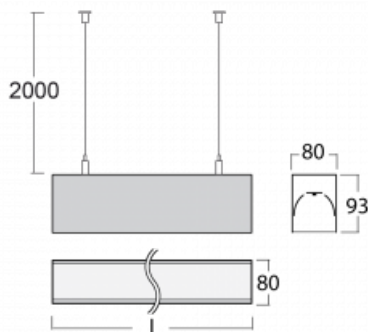

Svítidlo

Lina80

05-500K-15GHTD/830, S

EPD®

Svítidla Lina80 s praktickým L-click systémem představují elegantní klasiku lineárních svítidel s dobrými světelnými parametry, které v závěsné, přisazené a nástěnné variantě padnou téměř každému prostoru. Osvětlení Lina80 je správné řešení pro obchodní, společenské či kulturní prostory i domácnosti a restaurace. S technologií Tunable White nastavíte teplotu bílé barvy podle denní doby. Svítidlo tak poskytuje optimální světlo, při kterém se lépe zaměříte a soustředíte na práci. Vybírat si můžete taktéž z přímého či přímo-nepřímého typu vyzařování.

Technický výkres

Typ montáže	Závěsné
Typ vyzařování	Přímé
Tvar svítidla	Lineární
Barva svítidla	Stříbrná
Materiál	Hliník
Životnost	L80/B10 70 000 hodin
Záruka	60 měsíců
Popis svítidla	Svítidlo závěsné
Rozměry	842 mm × 80 mm × 93 mm
Světelný zdroj	LED MODUL
Druh optiky	Opálový difusor
Světelný tok*	3820 lm ± 10 %
Teplota chromatičnosti	3000 K teplá bílá
Měrný výkon	116 lm/W
MacAdam zdroje	2
Index podání barev	80
UGR max. X=4H Y=8H, ρ=70,50,20	26.6
Příkon svítidla	32.9 W ± 10 %
Zapojení svítidla	Stmívatelné DALI nebo tlačítkem
Elektrické napětí	220-240V
Frekvence	50/60Hz