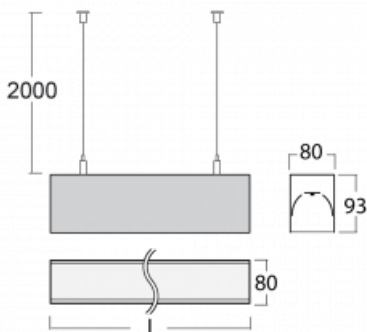

Svítidlo

Lina80

05-500K-15GHTD/830, B

EPD®

Svítidla Lina80 s praktickým L-click systémem představují elegantní klasiku lineárních svítidel s dobrými světelnými parametry, které v závěsné, přisazené a nástěnné variantě padnou téměř každému prostoru. Osvětlení Lina80 je správné řešení pro obchodní, společenské či kulturní prostory i domácnosti a restaurace. S technologií Tunable White nastavíte teplotu bílé barvy podle denní doby. Svítidlo tak poskytuje optimální světlo, při kterém se lépe zaměříte a soustředíte na práci. Vybírat si můžete taktéž z přímého či přímo-nepřímého typu vyzařování.

Technický výkres

Typ montáže	Závěsné
Typ vyzařování	Přímé
Tvar svítidla	Lineární
Barva svítidla	Černá
Materiál	Hliník
Životnost	L80/B10 70 000 hodin
Záruka	60 měsíců
Popis svítidla	Svítidlo závěsné
Rozměry	842 mm × 80 mm × 93 mm
Světelný zdroj	LED MODUL
Druh optiky	Opálový difusor
Světelný tok*	3820 lm ± 10 %
Teplota chromatičnosti	3000 K teplá bílá
Měrný výkon	116 lm/W
MacAdam zdroje	2
Index podání barev	80
UGR max. X=4H Y=8H, ρ=70,50,20	26.6
Příkon svítidla	32.9 W ± 10 %
Zapojení svítidla	Stmívatelné DALI nebo tlačítkem
Elektrické napětí	220-240V
Frekvence	50/60Hz