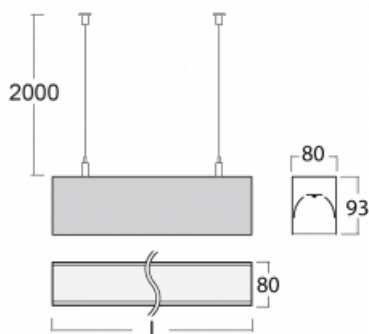

Svítidlo

Lina80

05-500K-15GHE/830, S

EPD®

Svítidla Lina80 s praktickým L-click systémem představují elegantní klasiku lineárních svítidel s dobrými světelnými parametry, které v závěsné, přisazené a nástěnné variantě padnou téměř každému prostoru. Osvětlení Lina80 je správné řešení pro obchodní, společenské či kulturní prostory i domácnosti a restaurace. S technologií Tunable White nastavíte teplotu bílé barvy podle denní doby. Svítidlo tak poskytuje optimální světlo, při kterém se lépe zaměříte a soustředíte na práci. Vybírat si můžete taktéž z přímého či přímo-nepřímého typu vyzařování.

Technický výkres

Typ montáže	Závěsné
Typ vyzařování	Přímé
Tvar svítidla	Lineární
Barva svítidla	Stříbrná
Materiál	Hliník
Životnost	L80/B10 70 000 hodin
Záruka	5 let
Popis svítidla	Svítidlo závěsné
Rozměry	842 mm × 80 mm × 93 mm
Hmotnost	3.5 kg
Světelný zdroj	LED MODUL
Druh optiky	Opálový difusor
Světelný tok*	3820 lm
Teplota chromatičnosti	3000 K teplá bílá
Měrný výkon	116 lm/W
MacAdam zdroje	2
Index podání barev	80
UGR max. X=4H Y=8H, ρ=70,50,20	26.6
Příkon svítidla*	32.9 W
Zapojení svítidla	ON/OFF
Elektrické napětí	220-240V
Frekvence	50/60Hz