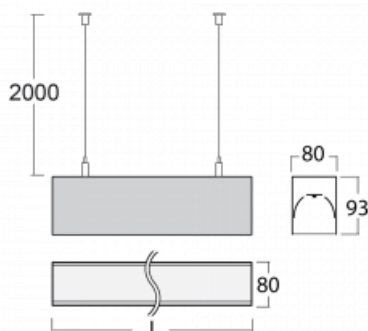

Svítidlo

Lina80

05-500K-15GHD/830, W

EPD®

Svítidla Lina80 s praktickým L-click systémem představují elegantní klasiku lineárních svítidel s dobrými světelnými parametry, které v závěsné, přisazené a nástěnné variantě padnou téměř každému prostoru. Osvětlení Lina80 je správné řešení pro obchodní, společenské či kulturní prostory i domácnosti a restaurace. S technologií Tunable White nastavíte teplotu bílé barvy podle denní doby. Svítidlo tak poskytuje optimální světlo, při kterém se lépe zaměříte a soustředíte na práci. Vybírat si můžete taktéž z přímého či přímo-nepřímého typu vyzařování.

Technický výkres

Typ montáže	Závěsné
Typ vyzařování	Přímé
Tvar svítidla	Lineární
Barva svítidla	Bílá
Materiál	Hliník
Životnost	L80/B10 70 000 hodin
Záruka	5 let
Popis svítidla	Svítidlo závěsné
Rozměry	842 mm × 80 mm × 93 mm
Světelný zdroj	LED MODUL
Druh optiky	Opálový difusor
Světelný tok*	3820 lm
Teplota chromatičnosti	3000 K teplá bílá
Měrný výkon	116 lm/W
MacAdam zdroje	2
Index podání barev	80
UGR max. X=4H Y=8H, ρ=70,50,20	26.6
Příkon svítidla*	32.9 W
Zapojení svítidla	DALI
Elektrické napětí	220-240V
Frekvence	50/60Hz

⊥ CE  IP 40

*±10 %

Ke stažení

Montážní návod

Fotografie