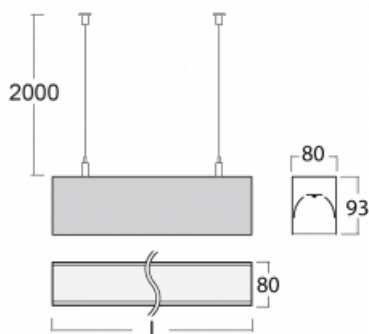

Svítidlo

Lina80

05-500K-15GGTD/840, W

EPD®

Svítidla Lina80 s praktickým L-click systémem představují elegantní klasiku lineárních svítidel s dobrými světelnými parametry, které v závěsné, přisazené a nástěnné variantě padnou téměř každému prostoru. Osvětlení Lina80 je správné řešení pro obchodní, společenské či kulturní prostory i domácnosti a restaurace. S technologií Tunable White nastavíte teplotu bílé barvy podle denní doby. Svítidlo tak poskytuje optimální světlo, při kterém se lépe zaměříte a soustředíte na práci. Vybírat si můžete taktéž z přímého či přímo-nepřímého typu vyzařování.

Technický výkres

Typ montáže	Závěsné
Typ vyzařování	Přímé
Tvar svítidla	Lineární
Barva svítidla	Bílá
Materiál	Hliník
Životnost	L90/B50 60 000 hodin
Záruka	60 měsíců
Popis svítidla	Svítidlo závěsné
Rozměry	842 mm × 80 mm × 93 mm
Světelný zdroj	LED MODUL
Druh optiky	Opálový difusor
Světelný tok*	2450 lm ± 10 %
Teplota chromatičnosti	4000 K studená bílá
Měrný výkon	132 lm/W
MacAdam zdroje	2
Index podání barev	80
UGR max. X=4H Y=8H, ρ=70,50,20	25
Příkon svítidla	18.6 W ± 10 %
Zapojení svítidla	Stmívatelné DALI nebo tlačítkem
Elektrické napětí	220-240V
Frekvence	50/60Hz