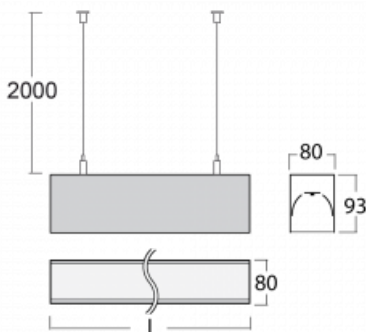

Svítidlo

Lina80

05-500K-15GGTD/840, W

EPD®

Svítidla Lina80 s praktickým L-click systémem představují elegantní klasiku lineárních svítidel s dobrými světelnými parametry, které v závěsné, přisazené a nástěnné variantě padnou téměř každému prostoru. Osvětlení Lina80 je správné řešení pro obchodní, společenské či kulturní prostory i domácnosti a restaurace. S technologií Tunable White nastavíte teplotu bílé barvy podle denní doby. Svítidlo tak poskytuje optimální světlo, při kterém se lépe zaměříte a soustředíte na práci. Vybírat si můžete taktéž z přímého či přímo-nepřímého typu vyzařování.

Technický výkres

Typ montáže	Závěsné
Typ vyzařování	Přímé
Tvar svítidla	Lineární
Barva svítidla	Bílá
Materiál	Hliník
Životnost	L90/B50 60 000 hodin
Záruka	5 let
Popis svítidla	Svítidlo závěsné
Rozměry	842 mm × 80 mm × 93 mm
Světelný zdroj	LED MODUL
Druh optiky	Opálový difusor
Světelný tok*	2450 lm
Teplota chromatičnosti	4000 K studená bílá
Měrný výkon	132 lm/W
MacAdam zdroje	2
Index podání barev	80
UGR max. X=4H Y=8H, ρ=70,50,20	25
Příkon svítidla*	18.6 W
Zapojení svítidla	Další druhy stmívání
Elektrické napětí	220-240V
Frekvence	50/60Hz

⊥ CE IP 40

*±10 %

Ke stažení

Montážní návod

Fotografie