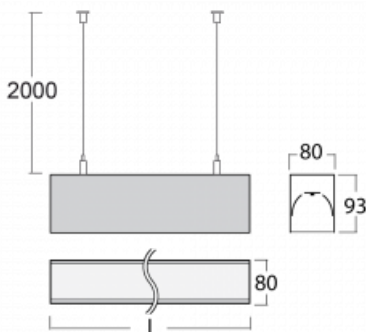

## Technický výkres

Typ montáže	Závěsné
Typ vyzařování	Přímé
Tvar svítidla	Lineární
Barva svítidla	Bílá
Materiál	Hliník
Životnost	L90/B50 60 000 hodin
Záruka	5 let
Popis svítidla	Svítidlo závěsné
Rozměry	842 mm × 80 mm × 93 mm
Světelný zdroj	LED MODUL
Druh optiky	Opálový difusor
Světelný tok*	2330 lm
Teplota chromatičnosti	3000 K teplá bílá
Měrný výkon	125 lm/W
MacAdam zdroje	2
Index podání barev	80
UGR max. X=4H Y=8H, ρ=70,50,20	24.9
Příkon svítidla*	18.6 W
Zapojení svítidla	Další druhy stmívání
Elektrické napětí	220-240V
Frekvence	50/60Hz